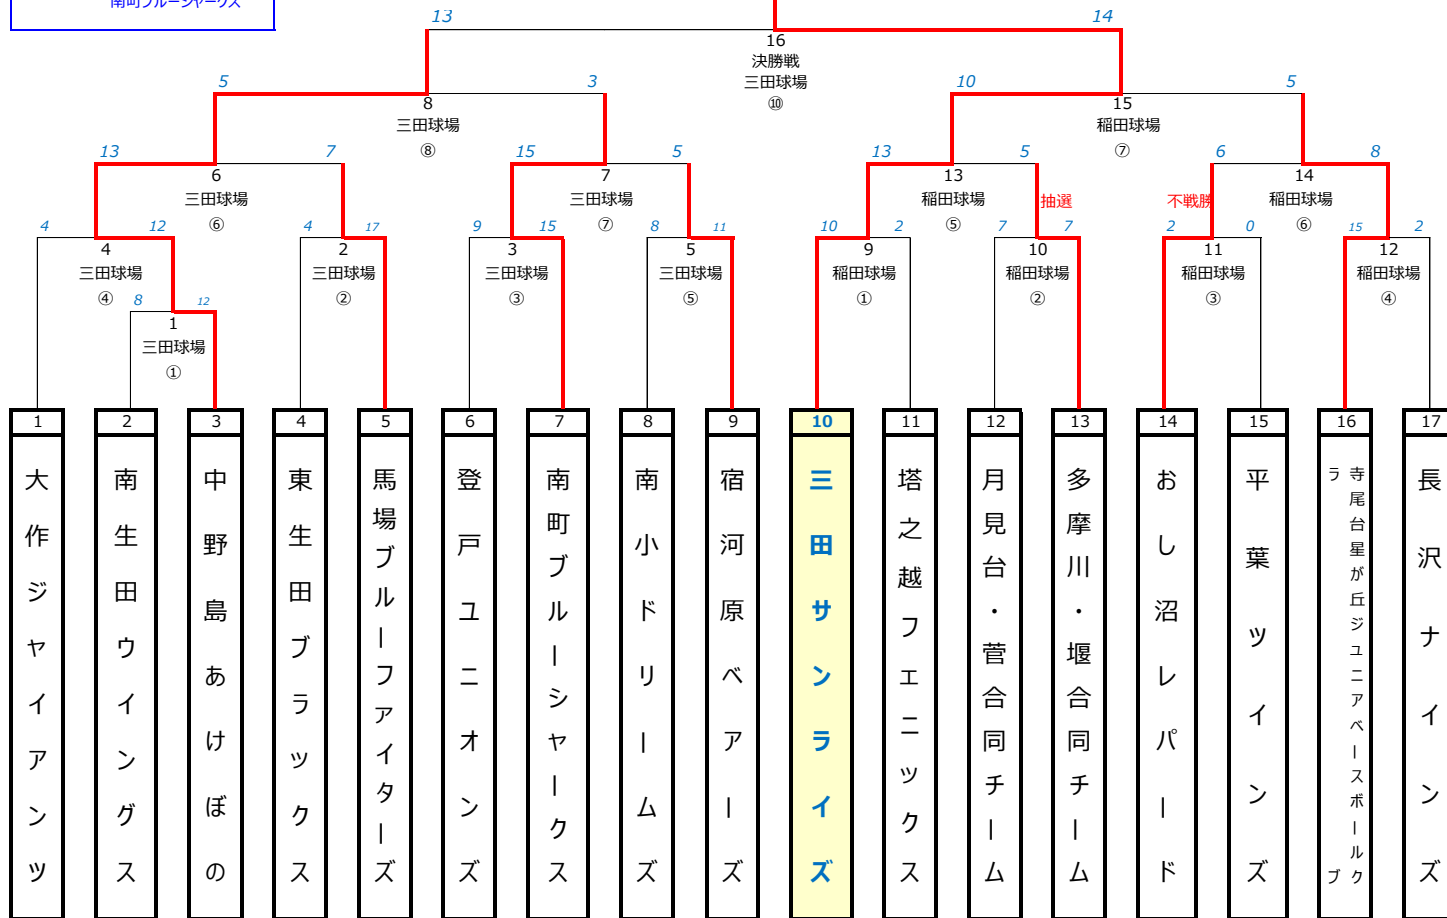

2026年度 双葉ハウス協賛 親子ふれあいたスペースボール・春季多摩区大会

2025年4月29日
多摩区少年野球連盟・事務局

4月29日 (火)

優勝 三田サンライズ
準優勝 中野島あけぼの
第三位 寺尾台星が丘JBC
南町ブルーシャークス

三田サンライズ

試合結果報告書

多摩区少年野球連盟 事務局

試合日

大会名

球場名

2025年4月29日	親子ふれあいスペースボール 春季多摩区大会	三田球場/稲田球場

◆三田球場

① チーム名	1	2	3	計
中野島あけぼの	6	5		11
南生田ウイングス	4	5		9
② チーム名	1	2	3	計
東生田ブラックス	0	4		4
馬場ブルーファイターズ	8	9		17
③ チーム名	1	2	3	計
登戸ユニオンズ	3	6		9
南町ブルーシャークス	9	6		15
④ チーム名	1	2	3	計
大作ジャイアンツ	3	1		4
中野島あけぼの	5	7		12
⑤ チーム名	1	2	3	計
南小ドリームズ	5	3		8
宿河原ベアーズ	5	6		11
⑥ チーム名	1	2	3	計
中野島あけぼの	9	4		13
馬場ブルーファイターズ	4	3		7
⑦ チーム名	1	2	3	計
南町ブルーシャークス	9	6		15
宿河原ベアーズ	2	3		5
⑧ 準決勝	1	2	3	計
南町ブルーシャークス	1	2		3
中野島あけぼの	4	1		5
⑨ 決勝戦	1	2	3	計
中野島あけぼの	5	5	3	13
三田サンライズ	5	5	4	14

◆稲田球場

① チーム名	1	2	3	計
三田サンライズ	7	3		10
塔之越フェニックス	0	2		2
② チーム名	1	2	3	計
多摩川・堰合同チーム	3	4	抽選	7
月見台・菅合同チーム	4	3		7
③ チーム名	1	2	3	計
平葉ツインズ	2	4		6
おし沼レパード	8	5	不戦勝	13
④ チーム名	1	2	3	計
長沢ナインズ	2	0		2
寺尾台星が丘JBC	7	8		15
⑤ チーム名	1	2	3	計
多摩川・堰合同チーム	4	1		5
三田サンライズ	7	6		13
⑥ チーム名	1	2	3	計
寺尾台星が丘JBC	3	5		8
おし沼レパード	2	4		6
⑦ 準決勝	1	2	3	計
三田サンライズ	6	4		10
寺尾台星が丘JBC	3	2		5