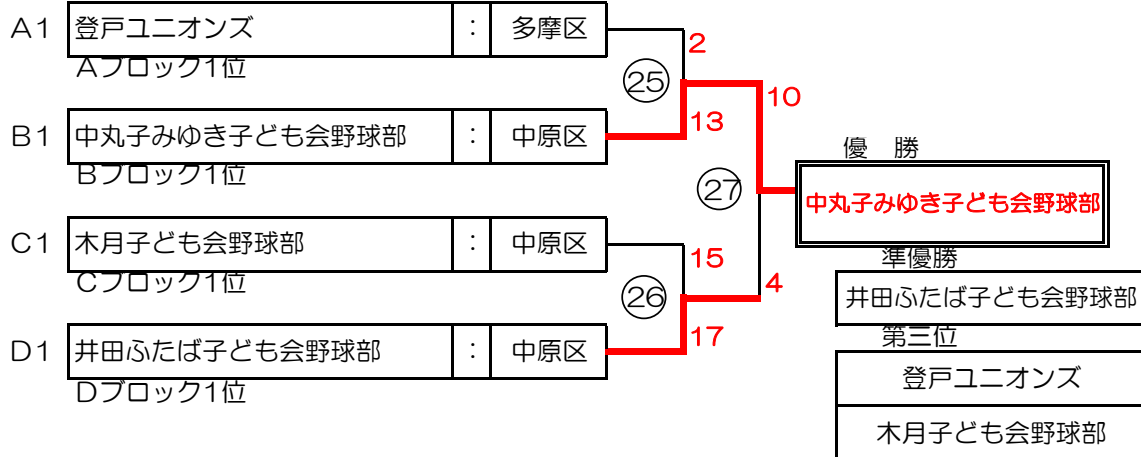

2021年度 第14回川崎市親子ふれあイトスペースボール大会結果

● **Aブロック**

チーム名	地区	47 宮前区	48 多摩区	49 川崎区	50 麻生区	得失 点差	ブ ロ ッ ク 順 位
47 宮崎モンスターズ	宮前区	★	▲16	▲3	▲14	▲33	4
48 登戸ユニオンズ	多摩区	16	★	9	2	27	1
49 川中島子ども会野球部	川崎区	3	▲9	★	▲4	▲10	3
50 西生田キングス	麻生区	14	▲2	4	★	16	2

● **Bブロック**

チーム名	地区	51 幸区	52 中原区	53 麻生区	54 高津区	得失 点差	ブ ロ ッ ク 順 位
51 小向西町子ども会野球部	幸区	★	▲15	11	▲9	▲13	3
52 中丸子みゆき子ども会野球部	中原区	15	★	15	6	36	1
53 若葉フレッシュリーブス	麻生区	▲11	▲15	★	▲10	▲36	4
54 下作延第一ペッパーズ	高津区	9	▲6	10	★	13	2

● **Cブロック**

チーム名	地区	55 麻生区	56 中原区	57 多摩区	58 高津区	得失 点差	ブ ロ ッ ク 順 位
55 王禅寺少年野球部	麻生区	★	▲10	▲1	▲4	▲15	4
56 木月子ども会野球部	中原区	10	★	3	2	15	1
57 中野島あけぼの	多摩区	1	▲3	★	4	2	2
58 蟹ヶ谷クラブスターズ	高津区	4	▲2	▲4	★	▲2	3

● **Dブロック**

チーム名	地区	59 川崎区	60 中原区	61 宮前区	62 幸区	得失 点差	ブ ロ ッ ク 順 位
59 浅田1・2丁目子ども会野球部	川崎区	★	▲8	5	▲2	▲5	3
60 井田ふたば子ども会野球部	中原区	8	★	7	2	17	1
61 向丘サンダース	宮前区	▲5	▲7	★	▲3	▲15	4
62 塚越四丁目子ども会野球部	幸区	2	▲2	3	★	3	2

● **決勝トーナメント**