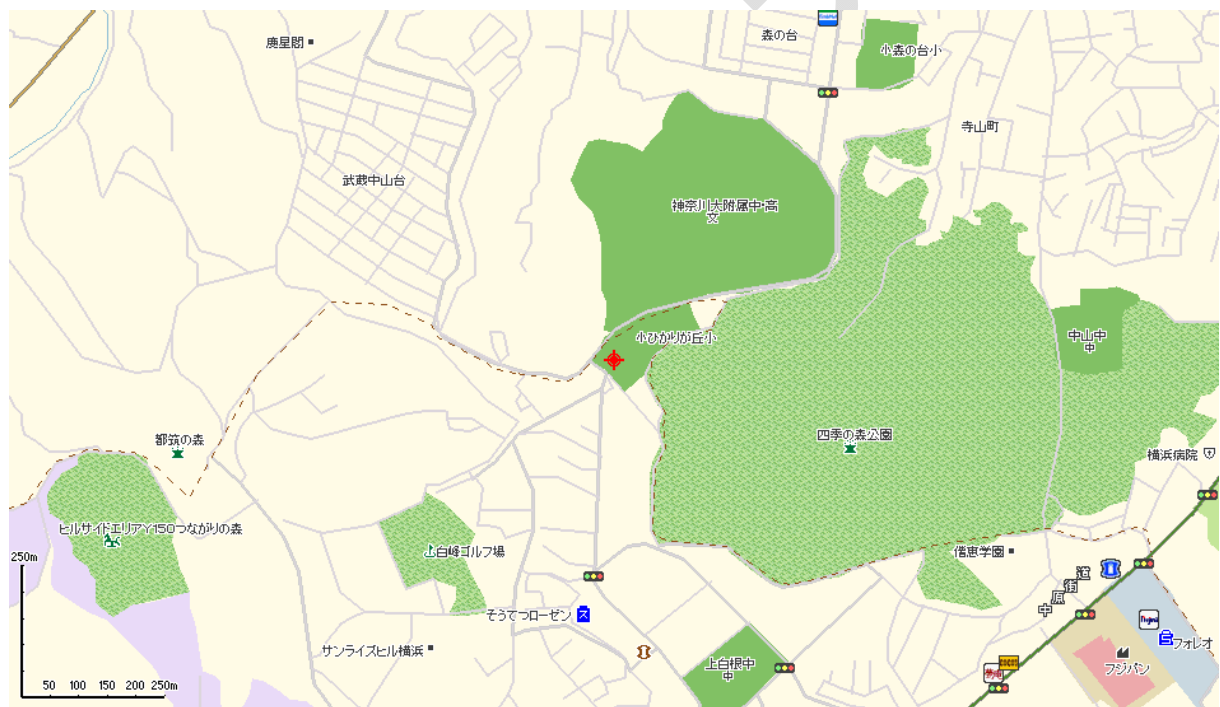

川和シャークスグラウンド↑ (西側から入ります)

白真少年野球部グラウンド 真福寺小学校 ↑

白真少年野球部グラウンド ↑ 旧白山小学校跡地 川崎市麻生区白山2-1-1

南生田ウィングスグラウンド 南生田公園↓

白根台ジャガーズグラウンド 上白根小学校↓

白根台ジャガーズグラウンド ひかりが丘小学校↓

←あざみ野グラウンド

佐江戸少年野球部グラウンド 佐江戸公園↓

市ヶ尾禅当寺少年野球部グラウンド↑

元石川ベアーズグラウンド↑ 保木公園上

市が尾シャークスグラウンド↑ 荻田西小学校向かい遊水池

宮根グラウンド 三保小学校↓

鴨居ファイターズ・グラウンド (雪印横浜チーズ工場)

いぶき野メッツ 長津田小学校

鶴川ハンターズ 鶴川第四小学校

百合ヶ丘ペッカーズ 川崎市立百合ヶ丘小学校