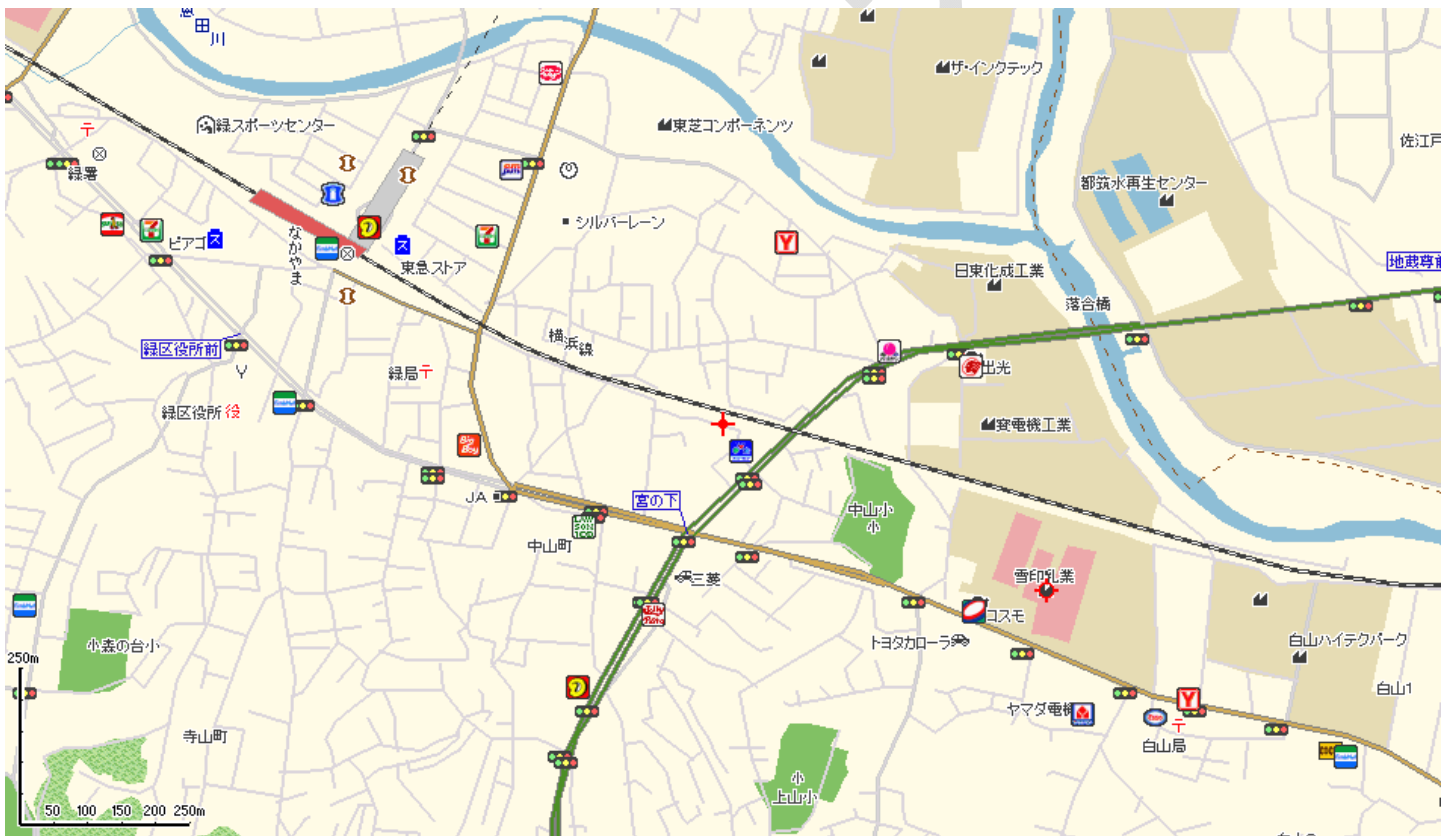

川和シャークスグラウンド↑ (西側から入ります)

白真少年野球部グラウンド 真福寺小学校 ↑

白真少年野球部グラウンド ↑ 旧白山小学校跡地 川崎市麻生区白山2-1-1

南生田ウィングスグラウンド 南生田公園↓

白根台ジャガーズグラウンド 上白根小学校↓

白根台ジャガーズグラウンド ひかりが丘小学校↓

←あざみ野グラウンド

佐江戸少年野球部グラウンド 佐江戸公園↓

市ヶ尾禅当寺少年野球部グラウンド↑

元石川ベアーズグラウンド↑ 保木公園上

市が尾シャークスグラウンド↑ 荻田西小学校向かい遊水池

宮根グラウンド 三保小学校↓

鴨居ファイターズ・グラウンド (雪印横浜チーズ工場)

いぶき野メッツ 長津田小学校

鶴川ハンターズ 鶴川第四小学校

百合ヶ丘ペッカーズ 川崎市立百合ヶ丘小学校