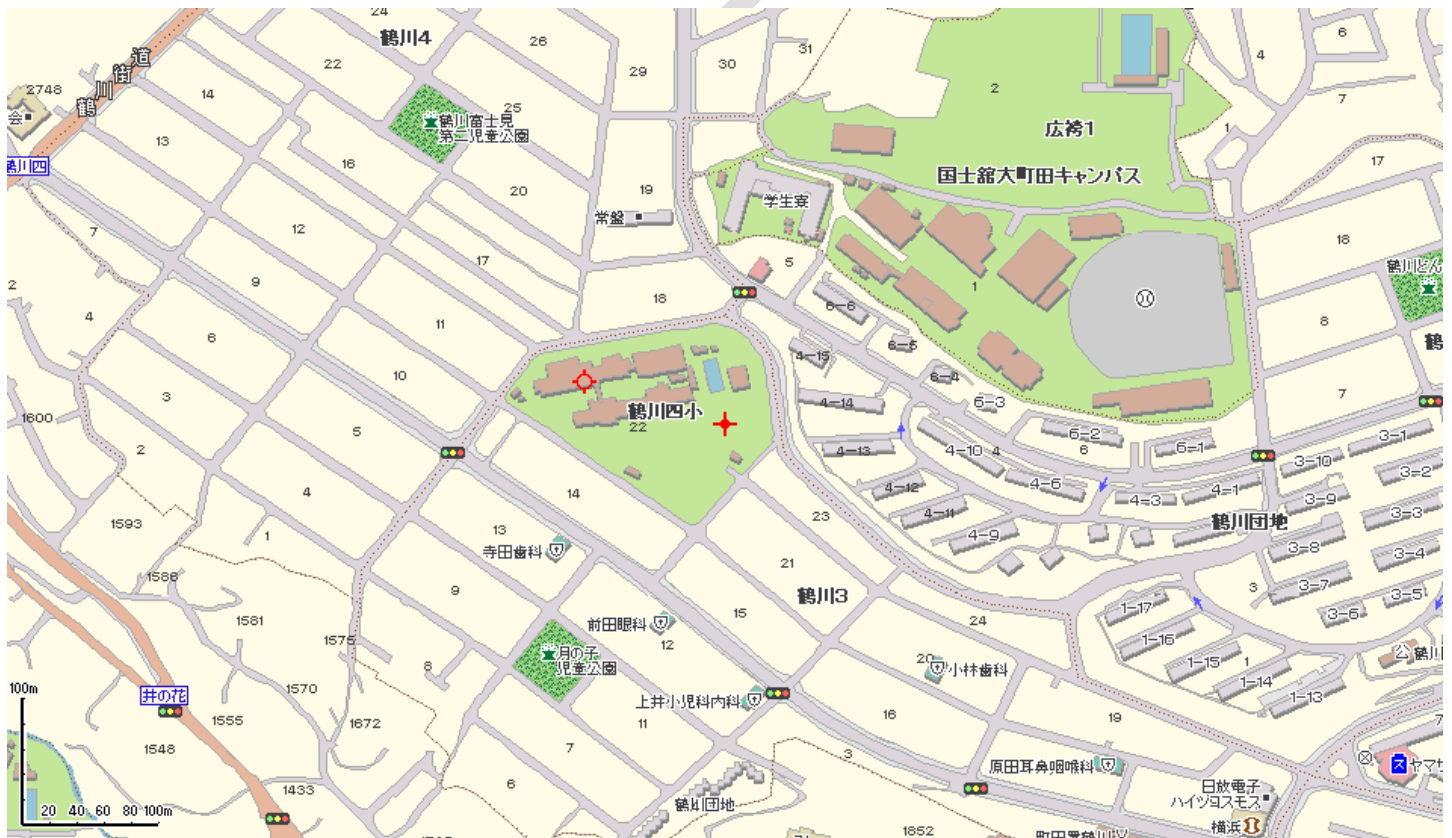

鶴川ハンターズ 鶴川第四小学校