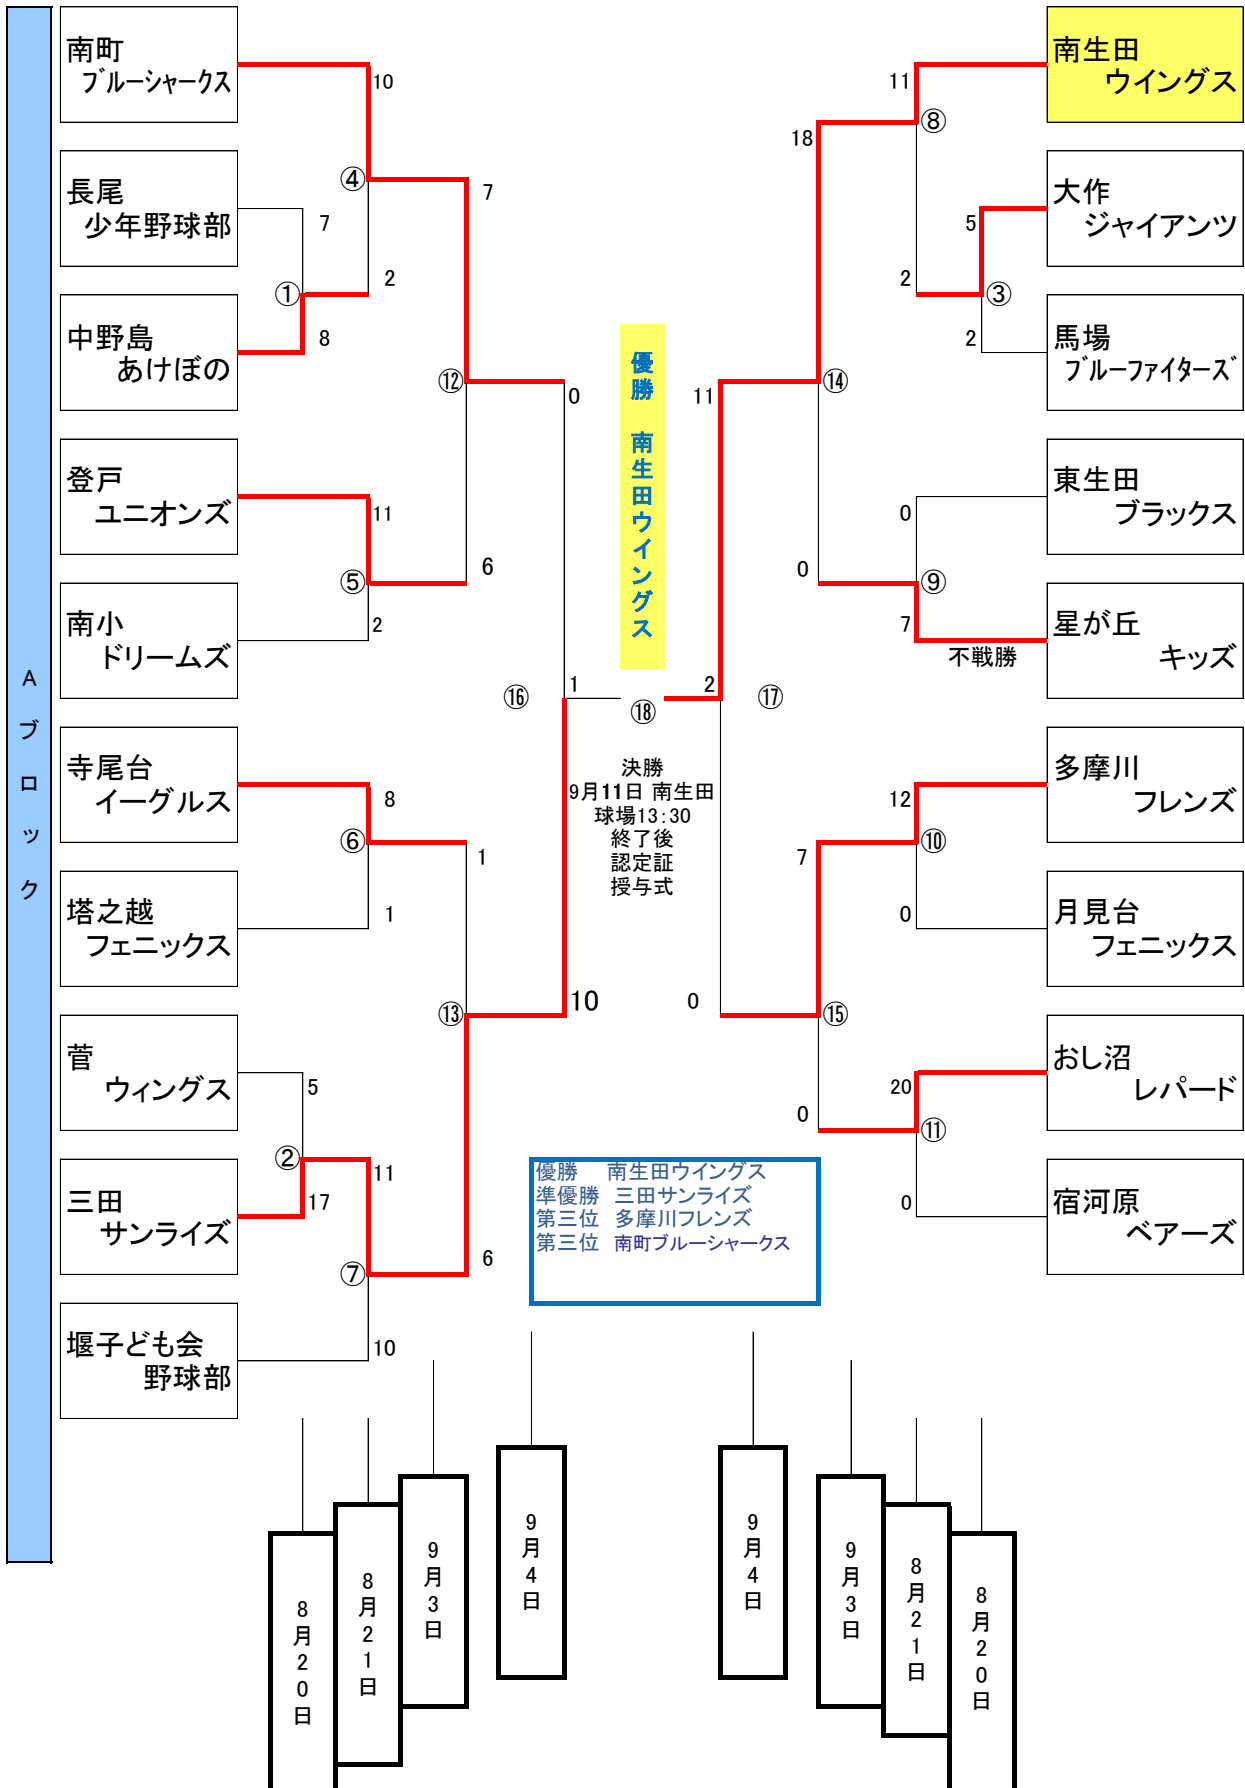

# 2016年度 文京区主催・若獅子旗争奪大会代表決定戦

2016年9月11日  
多摩区少年野球連盟

～ 9月11日(日)

B  
ブ  
ロ  
ッ  
ク

球場名 中野島小学校  
8月6日(土) 開始時間

| チーム       | 1 | 2 | 3 | 4 | 5 | 計 |
|-----------|---|---|---|---|---|---|
| ① 長尾少年野球部 | 3 | 3 | 0 | 1 |   | 7 |
| 中野島あけぼの   | 2 | 3 | 0 | 3 |   | 8 |

球場名 三田球場  
7月31日(日) 開始時間 15:00

| チーム       | 1 | 2 | 3 | 4 | 5 | 計  |
|-----------|---|---|---|---|---|----|
| ② 三田サンライズ | 4 | 4 | 9 |   |   | 17 |
| 菅ウイングス    | 4 | 1 | 0 |   |   | 5  |

球場名 南生田球場  
8月20日(土) 開始時間 15:00