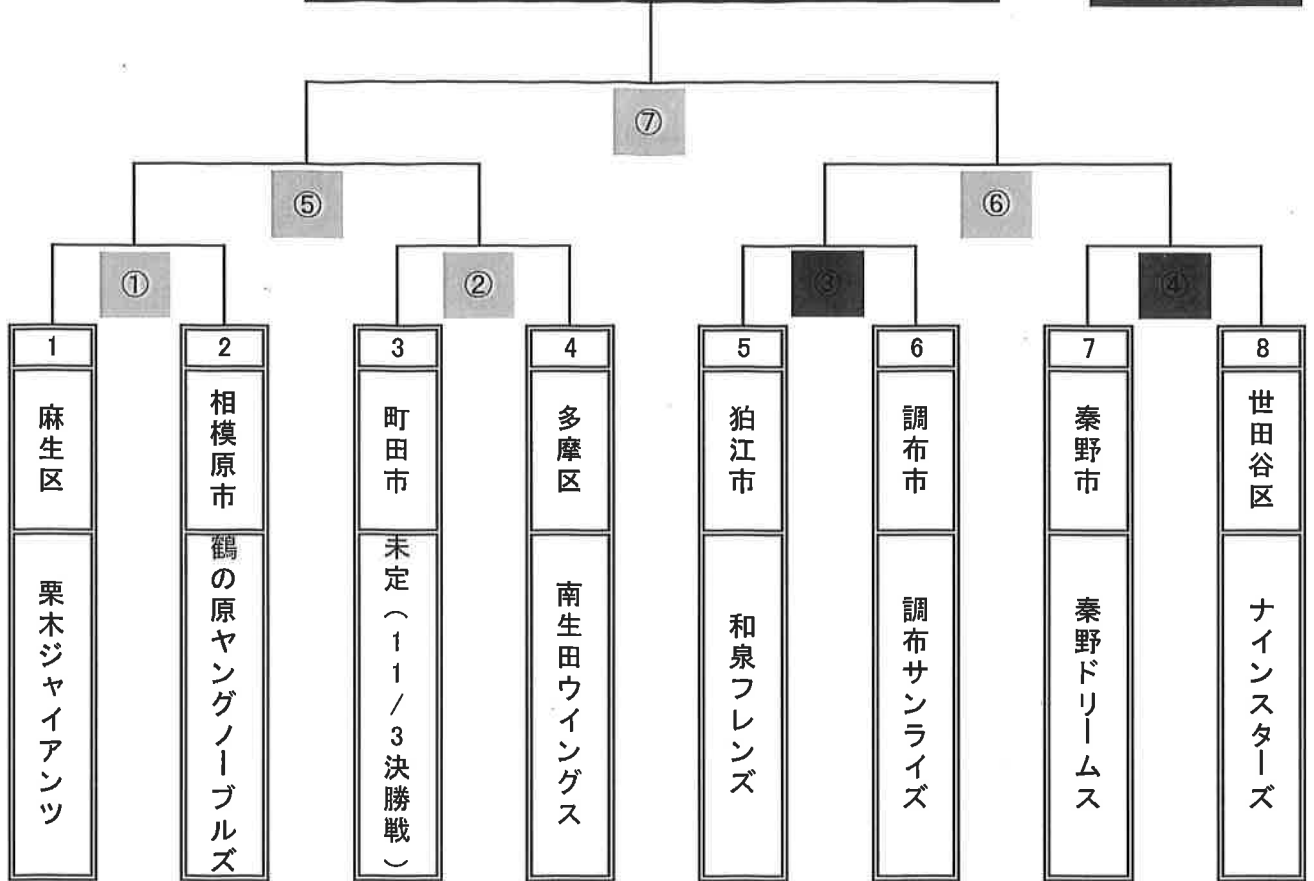

優勝

総合運動場

砦公園

〔 試合日程 〕

月/日	曜	総合運動場	砦公園		審判員割
11/26	土	① 11:00~	③ 11:30~	1回戦	①
		② 13:00~	④ 13:30~		③
12/3	土	⑤ 9:00~		準決勝	②
		⑥ 11:00~			④
		⑦ 13:00~		決勝戦	⑤
					⑥
					⑦ ①②③④敗退チームより